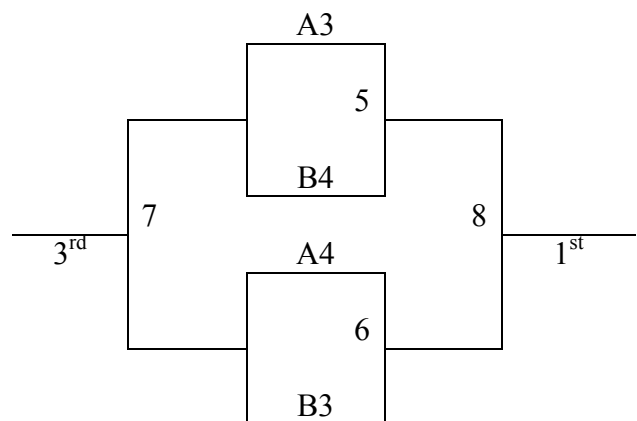

Revised 7/18

6th Grade Boys Silver

Games played at MLK, Brooks City Health & Wellness Center, St. George Maronite and Blessed Sacrament

Note: Games 1-3 & 2-4 will be played at St. George Maronite Saturday at 8:00am

<u>Pool A</u>	<u>W</u>	<u>L</u>	<u>Pool B</u>	<u>W</u>	<u>L</u>
1. TX Sharks			5. RGV Storm		
2. Ruff Ryders			6. San Angelo		
3. El Paso Force			7. IBA Ballers Orange		
4. Floresville Tigers			8. Beaumont Bulldogs		

<u>Friday</u>	MLK	Bchw	BISac
5:00	--	--	--
6:00	--	1-2	5-6
7:00	--	3-4	7-8
8:00	--	--	--
9:00	--	--	--
<u>Saturday</u>			Stg 1&2
8:00	--	--	1-3 & 2-4
9:00	--	--	--
10:00	--	5-7	--
11:00	--	6-8	--
12:00	--	--	--
1:00	--	--	--
2:00	1-4	--	--
3:00	2-3	--	--
4:00	5-8	--	--
5:00	6-7	--	--
6:00	--	--	--
7:00	--	G1	--
8:00	--	G2	--
9:00	--	G5	--
10:00	--	G6	--
<u>Sunday</u>			
8:00	--	--	--
9:00	--	--	--
10:00	--	G3	--
11:00	--	G7	--
12:00	--	G8	--
1:00	--	G4	--
2:00	--	--	--

TX State Championships Bracket A

Bracket B