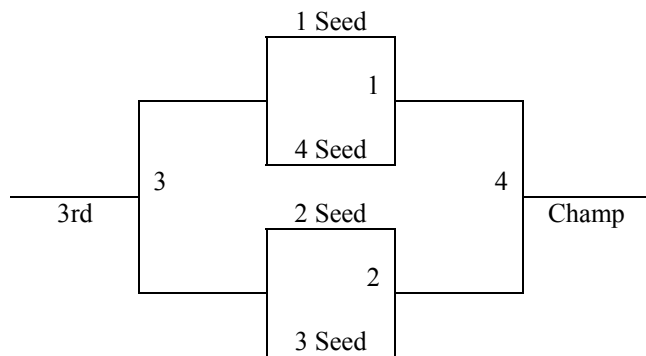

Gym Master

Saturday	CVC 1	CVC 2
8:00	--	--
9:00	HS B	7-8 B
10:00	HS B	7-8 B
11:00	HS B	7-8 B
12:00	5-6 B	5-6 B
1:00	HS B	7-8 B
2:00	HS B	7-8 B
3:00	HS B	7-8 B
4:00	5-6 B	5-6 B
5:00	HS B	7-8 B
6:00	HS B	7-8 B
7:00	HS B	7-8 B
8:00	5-6 B	5-6 B
9:00	--	--
Sunday		
8:00	--	--
9:00	HS B	7-8 B
10:00	5-6 B	5-6 B
11:00	HS B	7-8 B
12:00	HS B	7-8 B
1:00	5-6 B	5-6 B
2:00	HS B	7-8 B
3:00	HS B	7-8 B
4:00	HS B	7-8 B

**Perryville/St. Genevieve
MAYB
July 21-23**

5-6th Grade Boys

	<u>W</u>	<u>L</u>
1. Rim Rockers		
2. J-Team		
3. IL Panthers		
4. Oran Redwings		

Saturday	CVC 1	CVC 2
8:00		
9:00		
10:00		
11:00		
12:00	1-2	3-4
1:00		
2:00		
3:00		
4:00	1-3	2-4
5:00		
6:00		
7:00		
8:00	1-4	2-3
9:00		
Sunday		
8:00		
9:00		
10:00	G1	G2
11:00		
12:00		
1:00	G4	G3