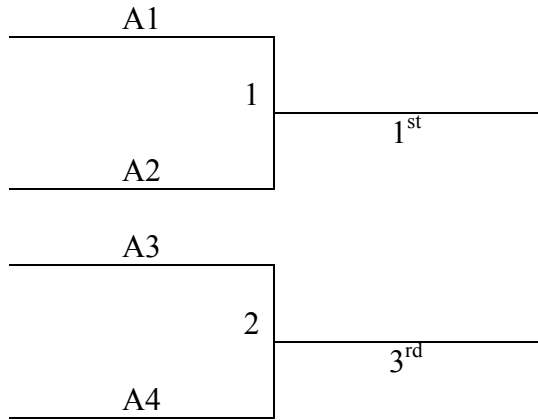

Top 2 teams in each pool to Bracket A. Others to Bracket B.  
Tie Breaker – 2 way – head to head, 3 way – coin flip

<b>Saturday</b>	<b>Marquette</b>	<b>SVHS</b>	<b>SVMS</b>	<b>BC 1</b>	<b>BC 2</b>			
8:30	-	-	5-8	-	-	A1		
9:30	-	-	1-2	-	-	1		
10:30	-	-	-	-	-	B1		1st
11:30	-	-	6-7	-	-			
12:30	3-4	-	-	-	-	A2		
1:30	-	-	5-7	-	-	2		
2:30	-	-	-	-	-	B2		3 <sup>rd</sup>
3:30	1-3	-	-	-	-			
4:30	-	-	6-8	-	-	A3		
5:30	-	2-4	-	-	-	3		5 <sup>th</sup>
6:30	-	-	-	-	-	B3		
7:30	-	-	-	-	-			
8:30	-	-	-	-	-	A4		
						4		7 <sup>th</sup>
						B4		
<b>Sunday</b>	<b>Marquette</b>	<b>SVHS</b>	<b>SVMS</b>	<b>BC 1</b>	<b>BC 2</b>			
8:30	-	2-3	7-8	-	-			
9:30	-	1-4	5-6	-	-			
10:30	-	-	-	-	-			
11:30	-	-	-	G3	G4			
12:30	-	G1	G2	-	-			
1:30	-	-	-	-	-			
2:30	-	-	-	-	-			
3:30	-	-	-	-	-			
4:30	-	-	-	-	-			

All teams to a bracket game  
Tie Breaker – 2 way – head to head – 3 way – +/- 15 pts

<b>Saturday</b>	<b>SVHS</b>	<b>SVMS</b>
8:30	3-4	-
9:30	-	-
10:30	2-4	-
11:30	-	-
12:30	1-2	-
1:30	-	-
2:30	1-3	-
3:30	-	-
4:30	-	-
5:30	-	-
6:30	-	-
7:30	-	-
8:30	-	-
<b>Sunday</b>	<b>SVHS</b>	<b>SVMS</b>
8:30	-	-
9:30	-	-
10:30	-	-
11:30	1-4	2-3
12:30	-	-
1:30	G1	G2
2:30	-	-
3:30	-	-
4:30	-	-