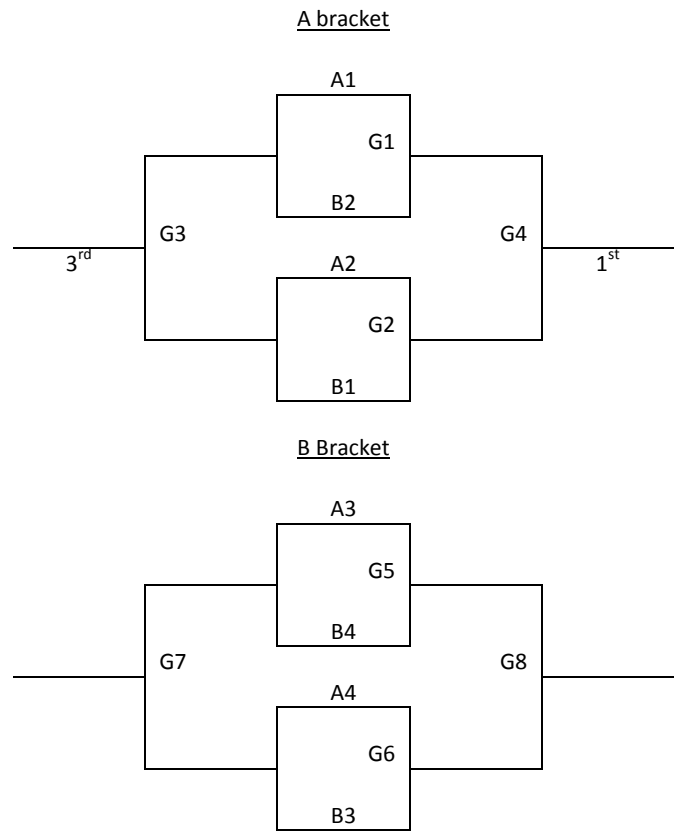

Top two in each pool to Bracket A, others to B

Friday	PW HS 1	PW HS 2	SV MS	Pueb. Co. HS.
5:00	-	1-2	-	-
6:00	-	6-8	-	-
7:00	-	1-5	-	-
8:00	-	-	-	-
9:00	-	-	-	-
10:00	-	-	-	-
Saturday	PW HS 1	PW HS 2	SV MS	Pueb. Co. HS.
8:00	-	6-9	-	7-8
9:00	-	2-4	-	3-5
10:00	-	6-7	-	8-9
11:00	-	2-3	-	4-5
12:00	-	-	-	-
1:00	-	-	-	-
2:00	-	-	1-3	-
3:00	-	-	7-9	-
4:00	-	-	1-4	-
5:00	-	-	2-5	-
6:00	-	-	3-4	-
7:00	-	-	-	-
8:00	-	-	-	-
9:00	-	-	-	-
10:00	-	-	-	-
Sunday	PW HS 1	PW HS 2	SV MS	Pueb. Co. HS.
8:00	G5	-	-	-
9:00	G7	-	-	-
10:00	G6	-	-	-
11:00	G2	-	-	-
12:00	-	-	-	-
1:00	-	-	-	-
2:00	G1	-	-	-
3:00	G9	-	-	-
4:00	G8	-	-	-
5:00	G3	-	-	-
6:00	G4	-	-	-

Top 2 teams in each Pool to Bracket A, Others to Bracket B.

Friday	SV MS	PW HS 2	Pueb. Co. HS
5:00	-	-	-
6:00	-	-	-
7:00	1-2	-	-
8:00	3-4	-	-
9:00	5-6	-	-
10:00	7-8	-	-
Saturday	SV MS	PW HS 2	Pueb. Co. HS
8:00	-	-	-
9:00	-	-	-
10:00	1-3	-	-
11:00	2-4	-	-
12:00	5-7	-	-
1:00	6-8	-	-
2:00	-	-	-
3:00	-	-	-
4:00	-	-	-
5:00	-	-	-
6:00	-	-	-
7:00	-	-	1-4
8:00	-	-	2-3
9:00	-	-	5-8
10:00	-	-	6-7
Sunday	SV MS	PW HS 2	Pueb. Co. HS
8:00	-	G5	-
9:00	-	G6	-
10:00	-	G1	-
11:00	-	G2	-
12:00	-	-	-
1:00	-	-	-
2:00	-	G7	-
3:00	-	G8	-
4:00	-	G3	-
5:00	-	G4	-
6:00	-	-	-