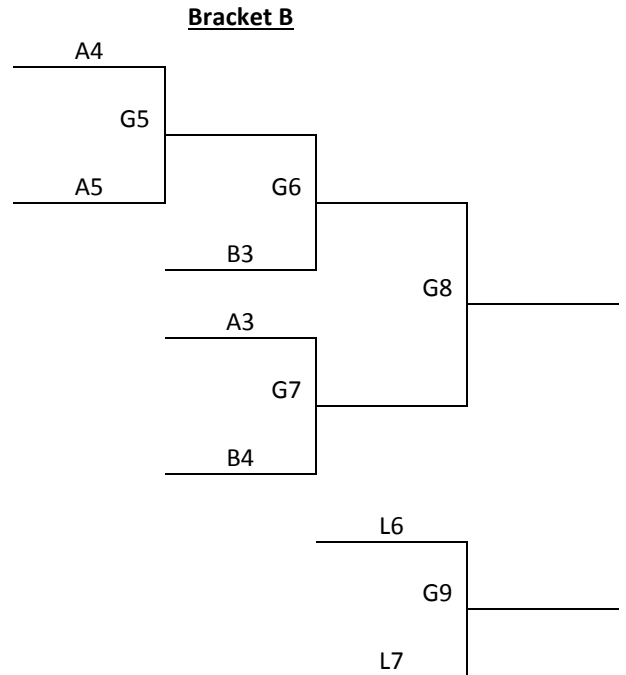

Top 2 teams in each Pool to Bracket A, Others to Bracket B.

Friday	PW HS 1	SV MS	Pueb. Co. HS.
5:00	-	-	-
6:00	-	-	-
7:00	1-4	-	-
8:00	-	-	-
9:00	-	-	-
10:00	-	-	-
Saturday	PW HS 1	SV MS	Pueb. Co. HS.
8:00	2-3	-	-
9:00	5-6	-	-
10:00	2-4	-	-
11:00	5-7	-	-
12:00	6-8	-	-
1:00	3-4	-	-
2:00	6-7	-	-
3:00	-	-	-
4:00	-	-	-
5:00	1-2	-	-
6:00	5-8	-	-
7:00	-	-	-
8:00	-	1-3	-
9:00	-	7-8	-
10:00	-	-	-
Sunday	PW HS 1	SV MS	Pueb. Co. HS.
8:00	-	G5	G6
9:00	-	G1	G2
10:00	-	G8	G7
11:00	-	G4	G3
12:00	-	-	-
1:00	-	-	-
2:00	-	-	-
3:00	-	-	-
4:00	-	-	-
5:00	-	-	-
6:00	-	-	-

This is a round robin tournament, tie breaker will be the +/- 15 point system

Friday	PWHS 1	SV MS	CC Acad	Pueb. Co. HS.
5:00	-	1-3	-	-
6:00	-	2-5	-	-
7:00	-	-	-	-
8:00	1-2	-	-	-
9:00	5-6	-	-	-
10:00	-	-	-	-
Saturday	PWHS 1	SV MS	CC Acad	Pueb. Co. HS.
8:00	-	-	3-4	-
9:00	-	-	2-6	-
10:00	-	-	3-5	-
11:00	-	-	4-6	-
12:00	-	-	-	-
1:00	-	-	-	-
2:00	-	-	-	-
3:00	-	-	-	-
4:00	-	-	-	1-5
5:00	-	-	-	3-6
6:00	-	-	-	1-4
7:00	-	-	-	-
8:00	-	-	-	-
9:00	-	-	-	-
10:00	-	-	-	-
Sunday	PWHS 1	SV MS	CC Acad	Pueb. Co. HS.
8:00	-	-	-	-
9:00	-	-	-	-
10:00	-	-	-	-
11:00	-	-	-	-
12:00	-	-	-	2-4
1:00	-	-	-	1-6
2:00	-	-	-	2-3
3:00	-	-	-	4-5
4:00	-	-	-	-
5:00	-	-	-	-
6:00	-	-	-	-

Top two in each pool to Bracket A, others to B

Friday	PW HS 1	PW HS 2	SV MS	Pueb. Co. HS.
5:00	-	1-2	-	-
6:00	-	6-8	-	-
7:00	-	1-5	-	-
8:00	-	-	-	-
9:00	-	-	-	-
10:00	-	-	-	-
Saturday	PW HS 1	PW HS 2	SV MS	Pueb. Co. HS.
8:00	-	6-9	-	7-8
9:00	-	2-4	-	3-5
10:00	-	6-7	-	8-9
11:00	-	2-3	-	4-5
12:00	-	-	-	-
1:00	-	-	-	-
2:00	-	-	1-3	-
3:00	-	-	7-9	-
4:00	-	-	1-4	-
5:00	-	-	2-5	-
6:00	-	-	3-4	-
7:00	-	-	-	-
8:00	-	-	-	-
9:00	-	-	-	-
10:00	-	-	-	-
Sunday	PW HS 1	PW HS 2	SV MS	Pueb. Co. HS.
8:00	G5	-	-	-
9:00	G7	-	-	-
10:00	G6	-	-	-
11:00	G2	-	-	-
12:00	-	-	-	-
1:00	-	-	-	-
2:00	G1	-	-	-
3:00	G9	-	-	-
4:00	G8	-	-	-
5:00	G3	-	-	-
6:00	G4	-	-	-