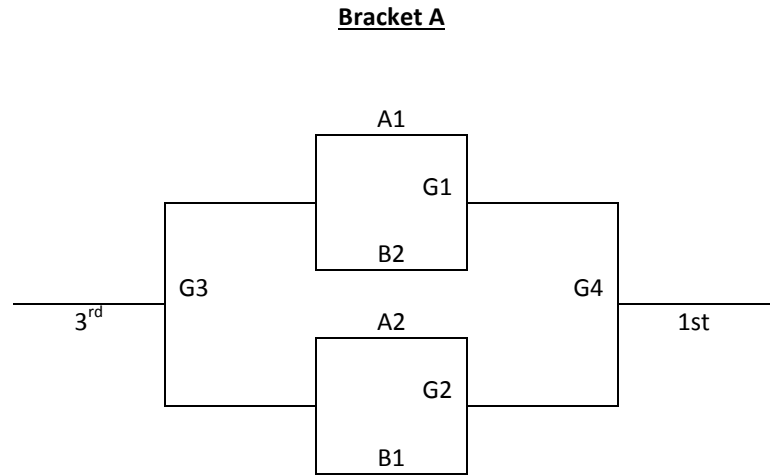

Top 2 teams in each Pool to Bracket A, Others to Bracket B.

Friday	PW HS 1	SV MS	Pueb. Co. HS.
5:00	-	-	-
6:00	-	-	-
7:00	1-4	-	-
8:00	-	-	-
9:00	-	-	-
10:00	-	-	-
Saturday	PW HS 1	SV MS	Pueb. Co. HS.
8:00	2-3	-	-
9:00	5-6	-	-
10:00	2-4	-	-
11:00	5-7	-	-
12:00	6-8	-	-
1:00	3-4	-	-
2:00	6-7	-	-
3:00	-	-	-
4:00	-	-	-
5:00	1-2	-	-
6:00	5-8	-	-
7:00	-	-	-
8:00	-	1-3	-
9:00	-	7-8	-
10:00	-	-	-
Sunday	PW HS 1	SV MS	Pueb. Co. HS.
8:00	-	G5	G6
9:00	-	G1	G2
10:00	-	G8	G7
11:00	-	G4	G3
12:00	-	-	-
1:00	-	-	-
2:00	-	-	-
3:00	-	-	-
4:00	-	-	-
5:00	-	-	-
6:00	-	-	-

This is a round robin tournament, tie breaker will be the +/- 15 point system

Friday	PWHS 1	SV MS	CC Acad	Pueb. Co. HS.
5:00	-	1-3	-	-
6:00	-	2-5	-	-
7:00	-	-	-	-
8:00	1-2	-	-	-
9:00	5-6	-	-	-
10:00	-	-	-	-
Saturday	PWHS 1	SV MS	CC Acad	Pueb. Co. HS.
8:00	-	-	3-4	-
9:00	-	-	2-6	-
10:00	-	-	3-5	-
11:00	-	-	4-6	-
12:00	-	-	-	-
1:00	-	-	-	-
2:00	-	-	-	-
3:00	-	-	-	-
4:00	-	-	-	1-5
5:00	-	-	-	3-6
6:00	-	-	-	1-4
7:00	-	-	-	-
8:00	-	-	-	-
9:00	-	-	-	-
10:00	-	-	-	-
Sunday	PWHS 1	SV MS	CC Acad	Pueb. Co. HS.
8:00	-	-	-	-
9:00	-	-	-	-
10:00	-	-	-	-
11:00	-	-	-	-
12:00	-	-	-	2-4
1:00	-	-	-	1-6
2:00	-	-	-	2-3
3:00	-	-	-	4-5
4:00	-	-	-	-
5:00	-	-	-	-
6:00	-	-	-	-

Top two in each pool to Bracket A, others to B

Friday	PW HS 1	PW HS 2	SV MS	Pueb. Co. HS.
5:00	-	1-2	-	-
6:00	-	6-8	-	-
7:00	-	1-5	-	-
8:00	-	-	-	-
9:00	-	-	-	-
10:00	-	-	-	-
Saturday	PW HS 1	PW HS 2	SV MS	Pueb. Co. HS.
8:00	-	6-9	-	7-8
9:00	-	2-4	-	3-5
10:00	-	6-7	-	8-9
11:00	-	2-3	-	4-5
12:00	-	-	-	-
1:00	-	-	-	-
2:00	-	-	1-3	-
3:00	-	-	7-9	-
4:00	-	-	1-4	-
5:00	-	-	2-5	-
6:00	-	-	3-4	-
7:00	-	-	-	-
8:00	-	-	-	-
9:00	-	-	-	-
10:00	-	-	-	-
Sunday	PW HS 1	PW HS 2	SV MS	Pueb. Co. HS.
8:00	G5	-	-	-
9:00	G7	-	-	-
10:00	G6	-	-	-
11:00	G2	-	-	-
12:00	-	-	-	-
1:00	-	-	-	-
2:00	G1	-	-	-
3:00	G9	-	-	-
4:00	G8	-	-	-
5:00	G3	-	-	-
6:00	G4	-	-	-