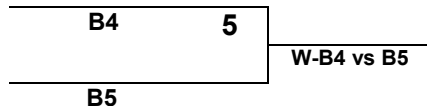

7th Grade Girls

Pool A	W	L	Pool B	W	L
1. Arkansas Swish			1. Arkansas Elite		
2. Jackson MO Lady Jazz			2. FCA Nighthawks-TN		
3. Greene County Tech Eagles			3. Southern Slam		
4. The AR Razrs			4. Arkansas Lady Haulers		
			5. Semo Starz		

Friday, May 19th	Gym #1	Gym #4	Gym #5	Gym #3	
6:00	--	--	--	--	
7:00	--	--	--	--	
8:00	--	A3 vs A4	B1 vs B4	B3 vs B5	
9:00	--	--	--	--	
Saturday, May 20th					
8:00	--	B2 vs B5	A1 vs A3		
9:00	--	B4 vs B3	A2 vs A4		
10:00	--	--	--		
11:00	--	--	A3 vs A2		
12:00	--	--	B5 vs B1		3rd Place
1:00	B3 vs B2	--	--		
2:00	A4 vs A1	--	--		
3:00	--	--	--		
4:00	--	--	B4 vs B5		
5:00	B1 vs B2	--	--		
6:00	A2 vs A1	--	--		
7:00	--	--	--		
8:00	--	B4 vs B2	--		
9:00	B1 vs B3	--	--		
Sunday, May 21st					
8:00	G1	--	G5		
9:10	--	G6	--		
10:20	--	G7	G2		
11:30	--	--	G8		
12:40	--	--	--		
1:50	--	--	G9		3rd Place Consolation
3:00	--	--	G3		
4:10	--	--	G4		
5:20	--	--	--